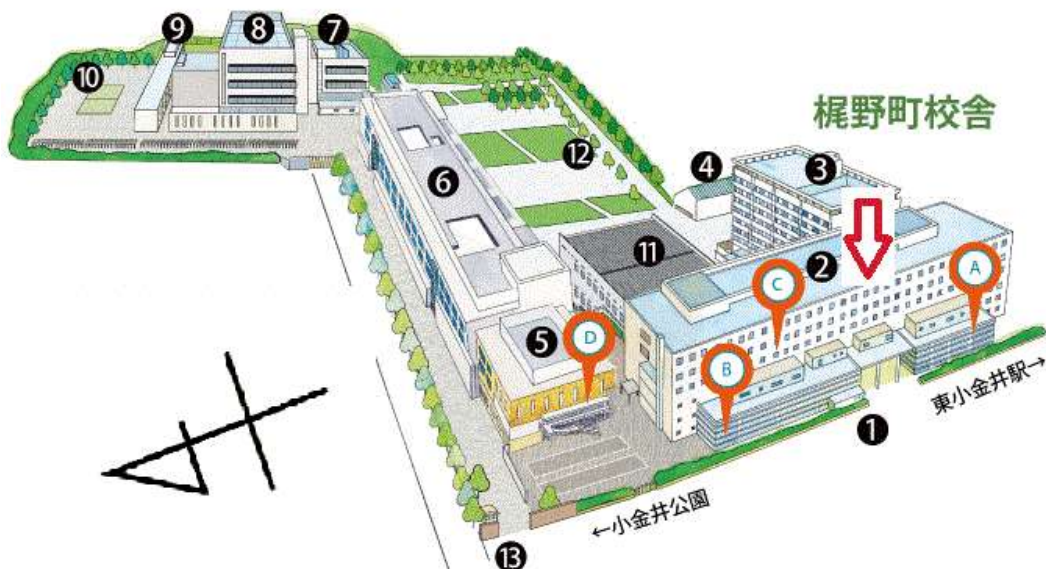

## ■法政大学 小金井キャンパス地図

184-8584 東京都小金井市梶野町3-7-2 電話: 042-387-6023

■下記の URL アドレスに研究会開催の最新情報を掲載します。

■ [http://home.catv-yokohama.ne.jp/55/kuwayama/2018\\_1119\\_124th\\_3dforum.pdf](http://home.catv-yokohama.ne.jp/55/kuwayama/2018_1119_124th_3dforum.pdf)